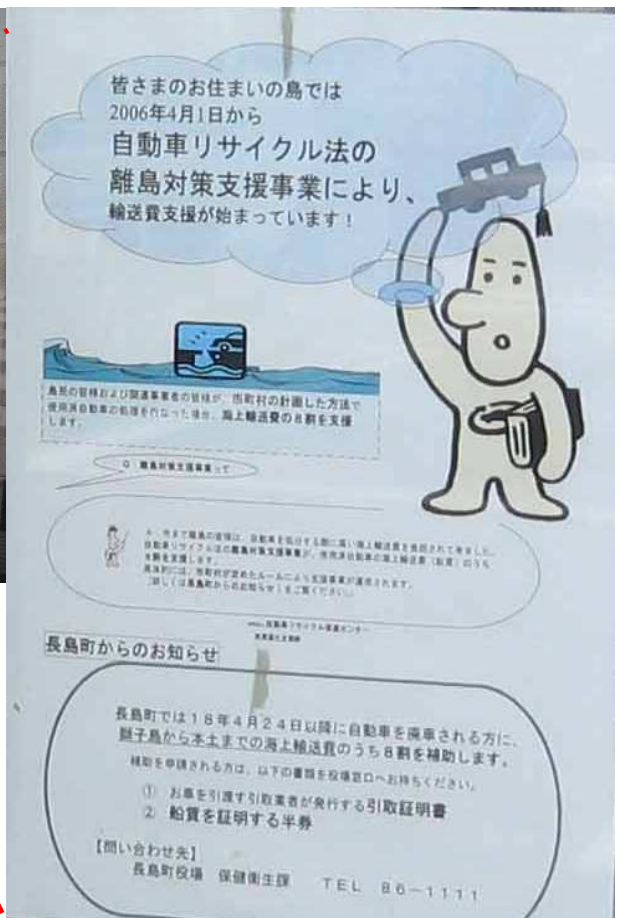

効果的な周知活動の実施(鹿児島県長島町)

<実施内容>

- ・周知ポスターの作成
- ・カーフェリーの待合室に掲示し住民へ周知

<ポイント>

- ・使用済自動車運搬カーフェリーの待合所*にポスターを掲示

*フェリーは1日に120人が利用

参考 獅子島(長島町)	
人口	: 1,000
世帯	: 320
保有台数	: 464
計画台数	: 45