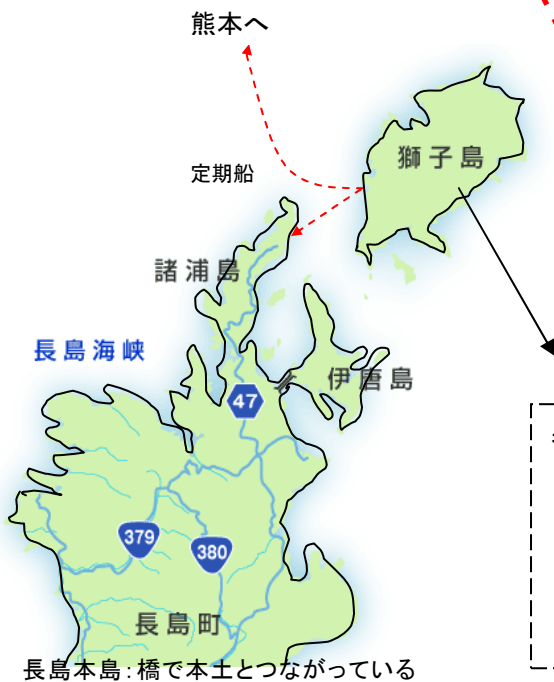

効果的な周知活動の実施(鹿児島県長島町)

<実施内容>

- ・周知ポスターの作成
- ・カーフェリーの待合室に掲示し住民へ周知

<ポイント>

- ・使用済自動車運搬カーフェリーの待合所*にポスターを掲示

*フェリーは1日に120人が利用

参考 獅子島(長島町)	
人口	: 1,000
世帯	: 320
保有台数	: 464
計画台数	: 45