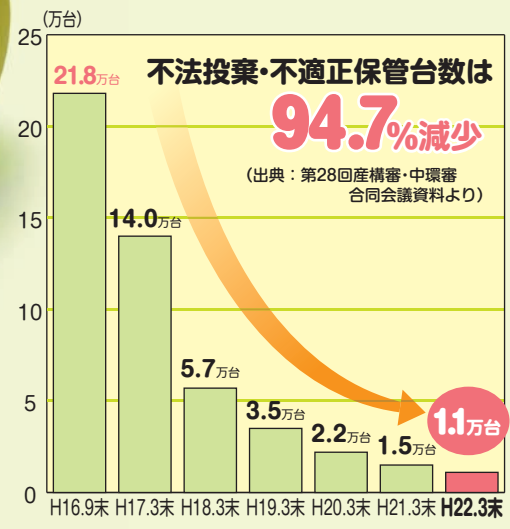

# 自動車リサイクルどんどん進行中

自動車リサイクル法施行後、**2000万台\***を超えるクルマが適切に処理されています。  
\*平成22年8月末時点

クルマの**95%**がリサイクル

自動車リサイクルのしくみ・実績についてはこちらへ

<http://www.jarc.or.jp/>
<http://www.jarc.or.jp/m>