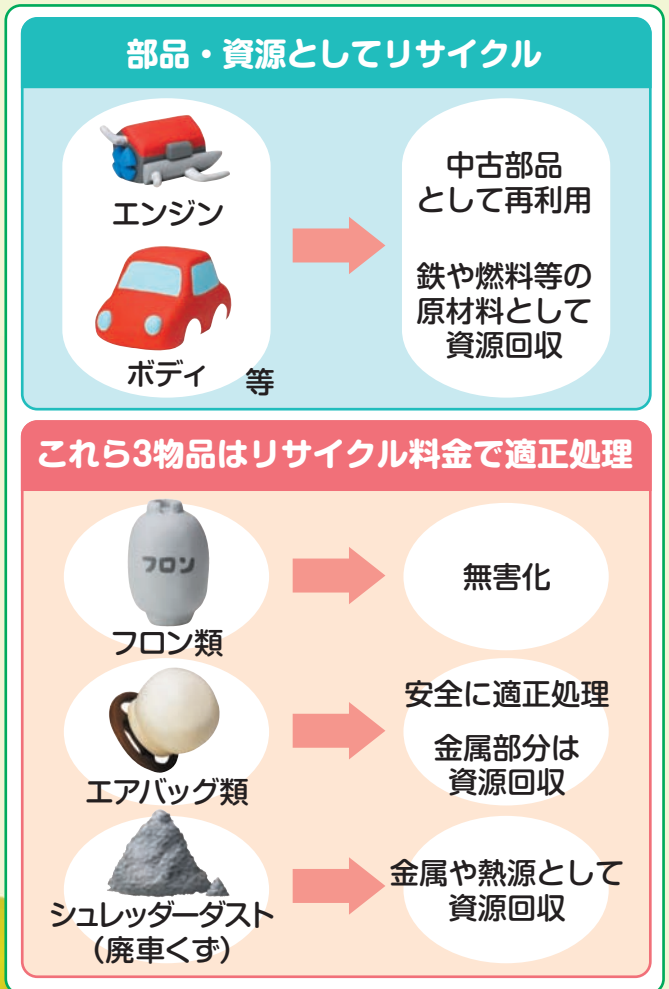

# 自動車リサイクルどんどん進行中

自動車リサイクル法施行後、**2000万台\***を超えるクルマが適切に処理されています。  
\*平成22年8月末時点

クルマの**95%**がリサイクル

自動車リサイクルのしくみ・実績についてはこちらへ

<http://www.jarc.or.jp/>
<http://www.jarc.or.jp/m>